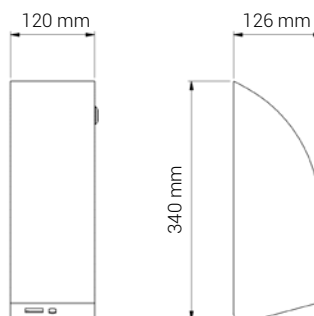

Tekniska data

Typ	STAINLESS DESIGN DISPENSER Prod. No.: 295 Beröringsfri dispenser för flytande tvål/desinfektionsmedel
Mått	H: 340 mm x B: 120 mm x D: 126 mm
Material	1,5 mm borstat, rostfritt stål, AISI 304
Kapacitet	800 ml = 1000–1300 doseringar
Vikositet	1 cP
Batteridrivnen	4 stk. 1,5 V alkaline batterier typ AA
Anslutning	Möjlighet för strömanslutning via extern transformator
Nettovikt	2,4 kg
Produktbeskrivning	Beröringsfri tvåldispenser för skumtvål. Kåpa i 1,5 mm borstat, rostfritt stål, AISI 304. Kapacitet: 800 ml. Batteridrivnen. Nettovikt: 2,4 kg. H: 340 mm x B: 120 mm x D: 126 mm / öppen front: 350 mm